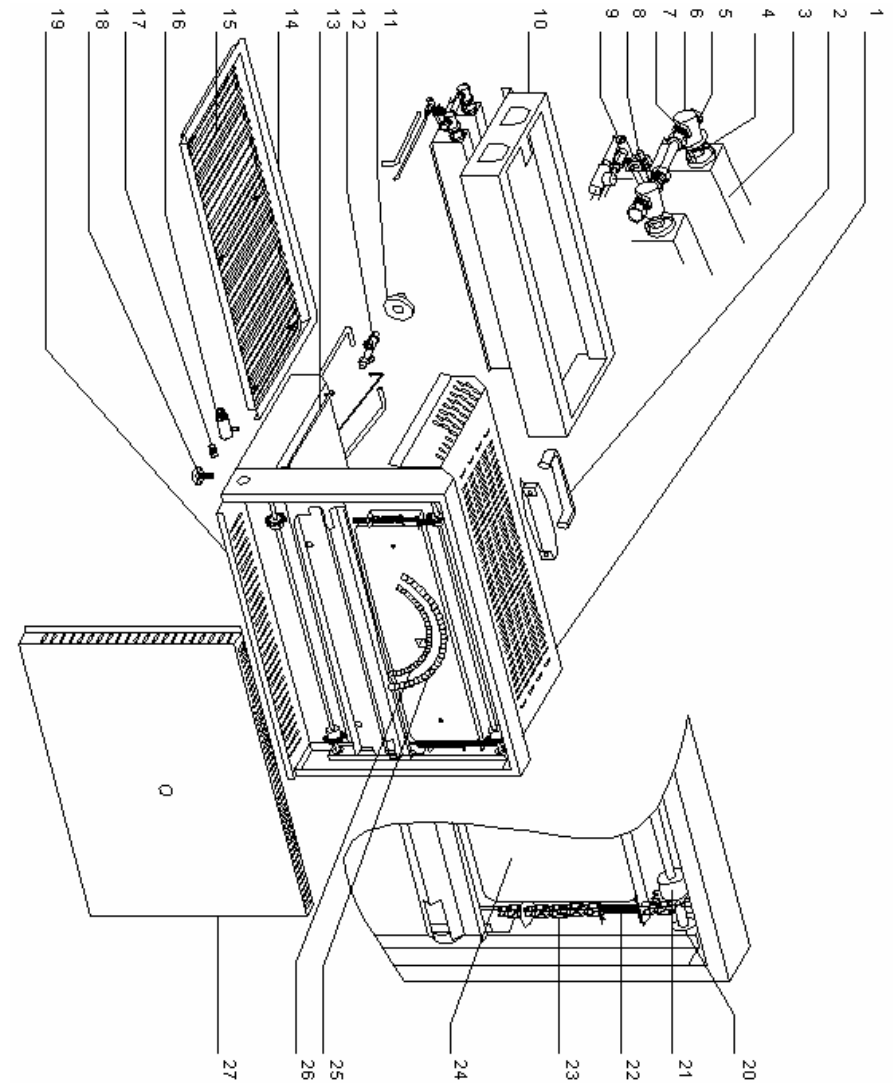

Nomenclature **SGM 800**
Spare parts **SGM 800**

Rep	Code	Qty	Pièce	Spare part
1	73006	1	Toit	Roof
2	A15018	1	Poignée	Handle
3	E01011	2	Radiant	Burner
4	E02181	2	Injecteur GN (150)	Injector GN (150)
	E02182	2	Injecteur BP (100)	Injector BP (100)
5	E02157	1	Bouchon raccord	Stopper
6	E02160	2	Porte injecteur	Injector holder
7	E02159	3	Raccord 8 x 10	Link 8 x 10
8	E02201	1	Thermocouple	Thermocouple
9	E02032	1	Veilleuse	Pilot light
9,1	E02086	1	Injecteur veilleuse GN	Pilot light injector GN
10	73005	1	Réflecteur	Reflector
11	A14077	1	Bouton	Knob
12	E02031	1	Robinet	Tap
13	F02007	2	Glissière plat	Tray slide
14	72065	1	Plat	Tray
15	F01068	1	Grille	Grid
16	E02195	1	Raccord alimentation	Link alimentation
17	E02037	1	Raccord union 3/8	Fitting 3/8
18	A13006	4	Pied	Foot
19	72056	1	Fond socle	Bottom casing
20	B06017	10	Roulement	Ball bearing
21	B01002	4	Pignon	Gear wheel
22	B07004	2	Ressort	Spring
23	B07028	2	Chaîne	Chain
24	72077	1	Contre poids	Against weight
25	E02088	1	Flexible alimentation D 10	Alimentation flexible D10
26	E02087	1	Flexible veilleuse D 6	Pilot light flexible D6
27	72055	1	Fond arrière	Back casing