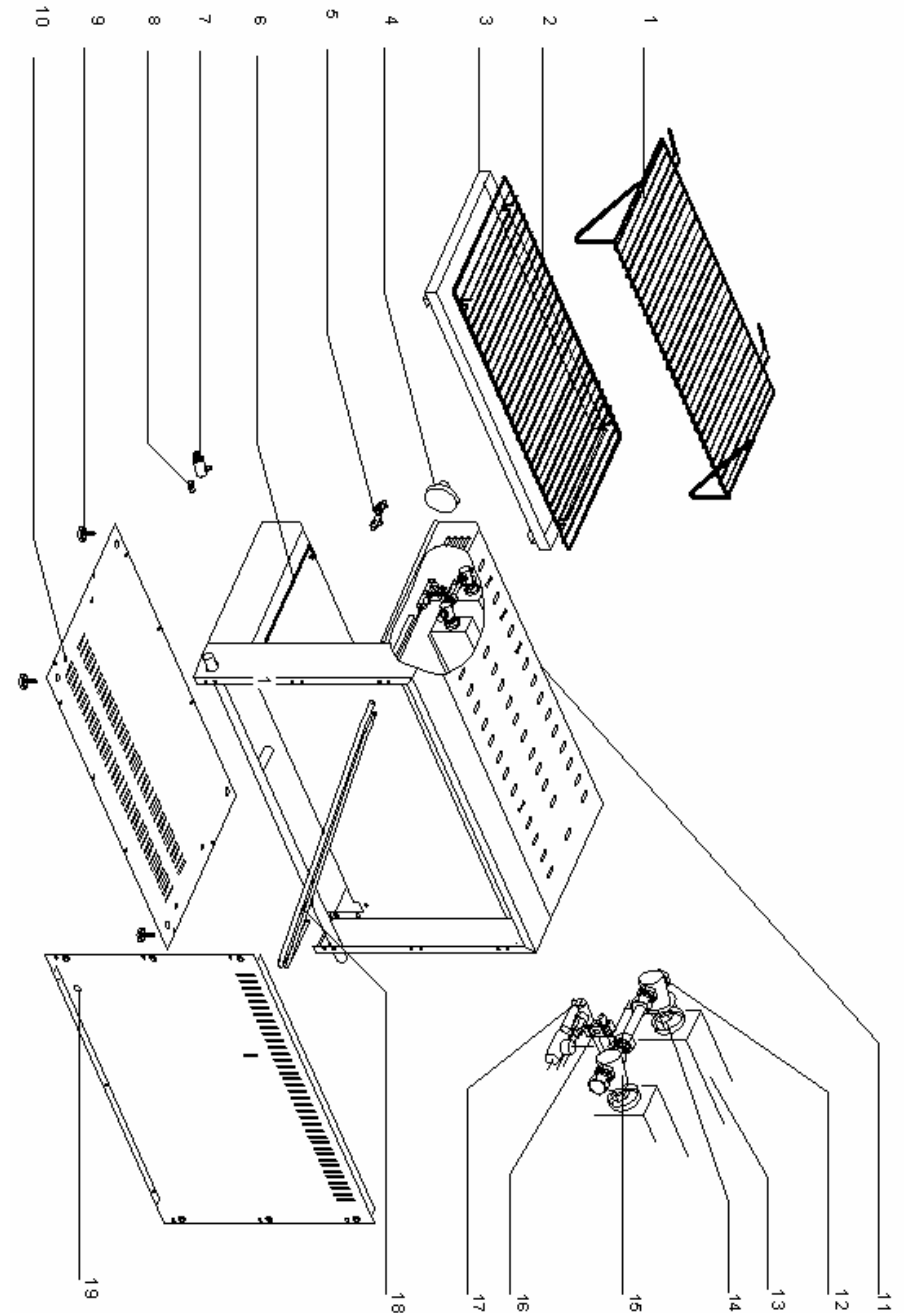

**INSTRUCTIONS FOR USE AND INSTALLATION  
GAS SALAMANDERS  
SGM 600 / SGM 800 / SGF 800**

**Made in France**

Nomenclature **SGF 800**  
Spare parts **SGF 800**

Rep	Code	Qty	Pièce	Spare part
1	F01005	1	Grille à poignée	Handle grid
2	F01068	1	Grille	Grid
3	72065	1	Plat	Tray
4	A14077	1	Bouton	Knob
5	E02031	1	Robinet	Tap
6	F02007	2	Glissière plat	Tray slide
7	E02195	1	Raccord alimentation	Link alimentation
8	E02037	1	Raccord union 3/8	Fitting 3/8
9	A13006	4	Pied	Foot
10	72056	1	Fond socle	Bottom casing
11	73006	1	Toit	Roof
12	E02157	1	Bouchon raccord	Stopper
13	E01011	2	Radiant	Burner
14	E02181	2	Injecteur GN (150)	Injector GN (150)
	E02182	2	Injecteur BP (100)	Injector BP (100)
15	E02160	2	Porte injecteur	Injector holder
16	E02201	1	Thermocouple	Thermocouple
17	E02032	1	Veilleuse	Pilot light
17.1	E02086	1	Injecteur veilleuse GN (45)	Pilot light injector GN
18	E02230	1	Ensemble tubes cuivre	Copper pipes assembly
19	72055	1	Fond arrière	Back casing